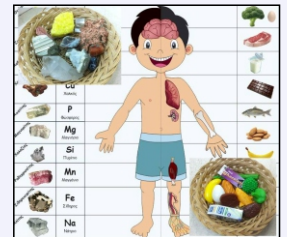

Τι θα μάθετε;

Ποια είναι τα στερεά υλικά του Πλανήτη μας και της χώρας μας, τι μας προσφέρουν, πως τα χρησιμοποιούμε και πολλά άλλα θέματα που θα βοηθήσουν τον επισκέπτη να κατανοήσει αντικείμενα φυσικής ιστορίας και προστασίας του περιβάλλοντος.

Υπάρχει επιτόπια ενημέρωση;

Το προσωπικό του Μουσείου μέσα από σύγχρονο εκπαιδευτικό υλικό και διαδραστικά παιχνίδια ξεναγεί τους μικρούς και μεγάλους επισκέπτες σε ένα θαυμαστό κόσμο από σπανιότατα και ιδιαίτερου φυσικού κάλλους και λάμψης γήινα και εξωγήινα υλικά.

Εκπαιδευτικές δράσεις:

- ◆ Γεω-εικαστικά (5-8 ετών)
- ◆ Μαγειρεύοντας σ' ένα Ηφαίστειο (5-12 ετών)
- ◆ Ορυκτόλεξο (7-15 ετών)
- ◆ Τα Ορυκτά είναι Παντού - Mix & Match (7-18 ετών)

Γενική είσοδος 2 €.

Ξεναγήσεις: 2107274112, 2107274180.